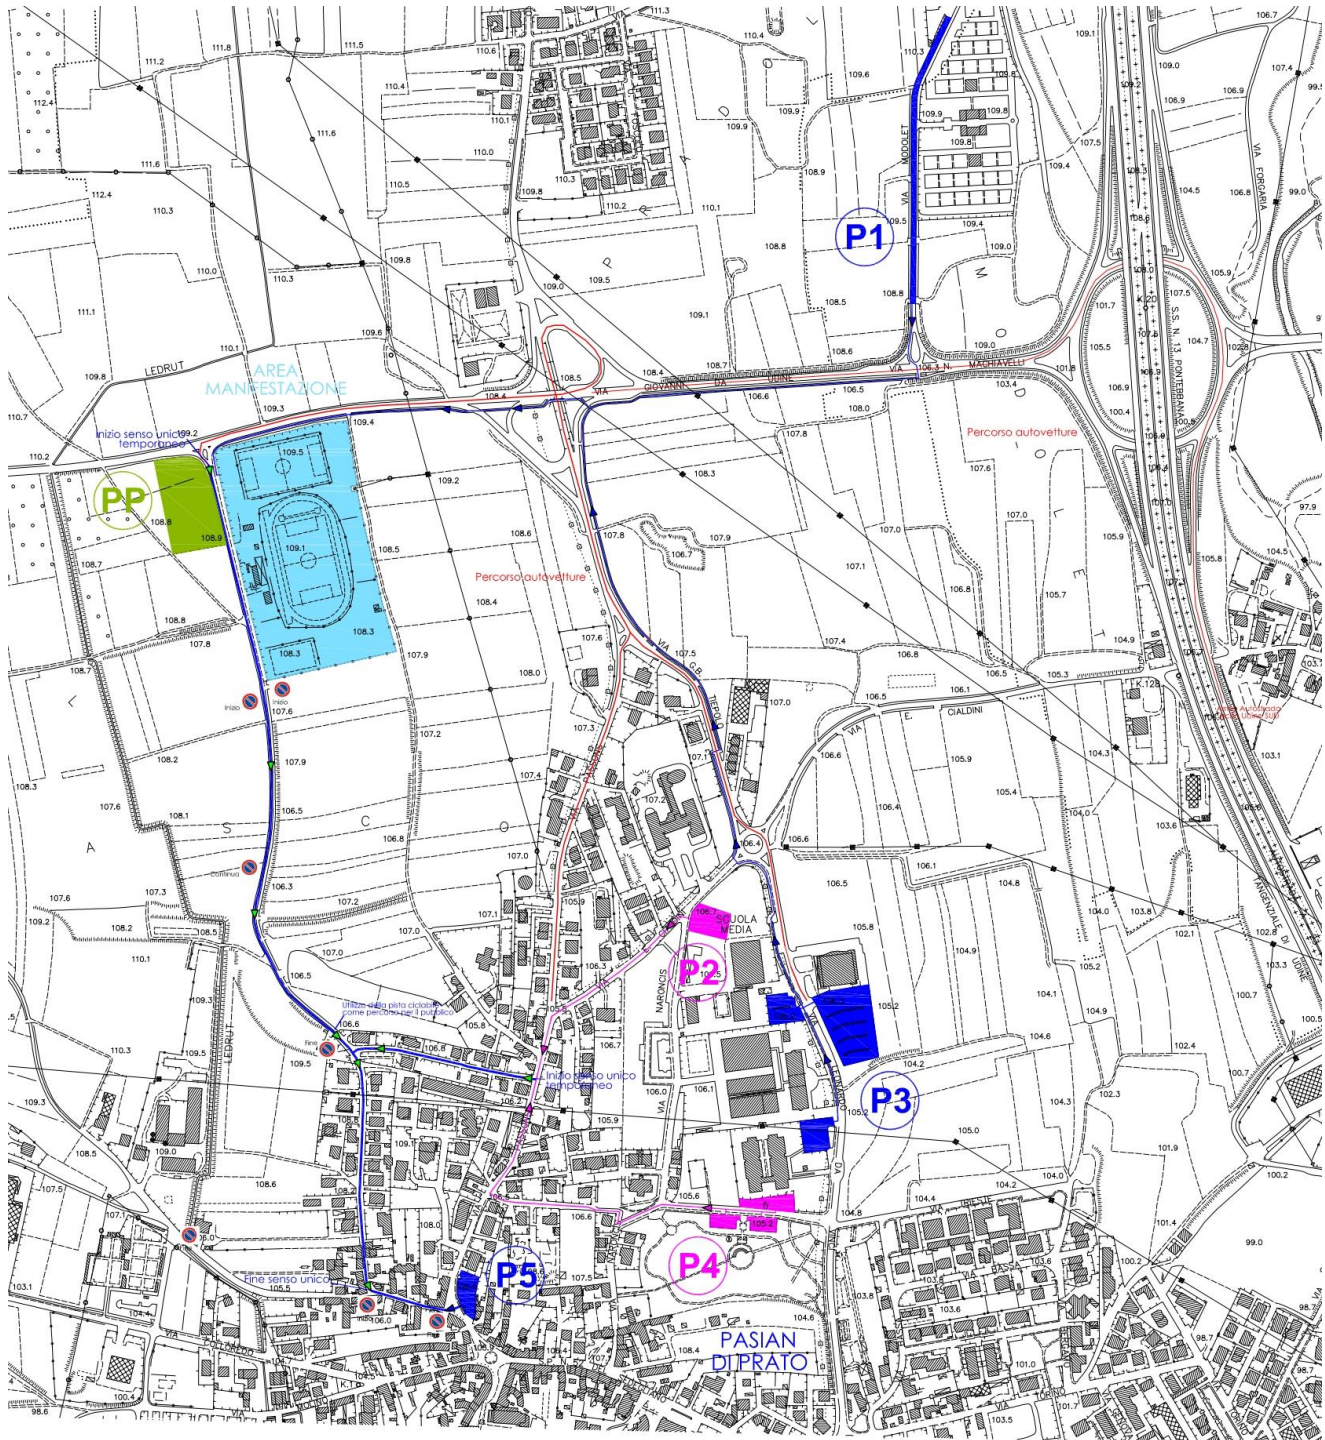

RUGBY CLUB PASIAN DI PRATO ASD

Planimetria parcheggi e viabilità

PP Parcheggio PASS
Via Selvis - Pasion di Prato

P1 Parcheggio MODOLET
Via Modolet - Udine

P2 Parcheggio CIALDINI
Via Cialdini - Pasion di Prato

P3 Parcheggio DA VINCI
Via Da Vinci - Pasion di Prato

P4 Parcheggio MISSIO
Via Missio - Pasion di Prato

P5 Parcheggio PASSONS
Via Passons - Pasion di Prato