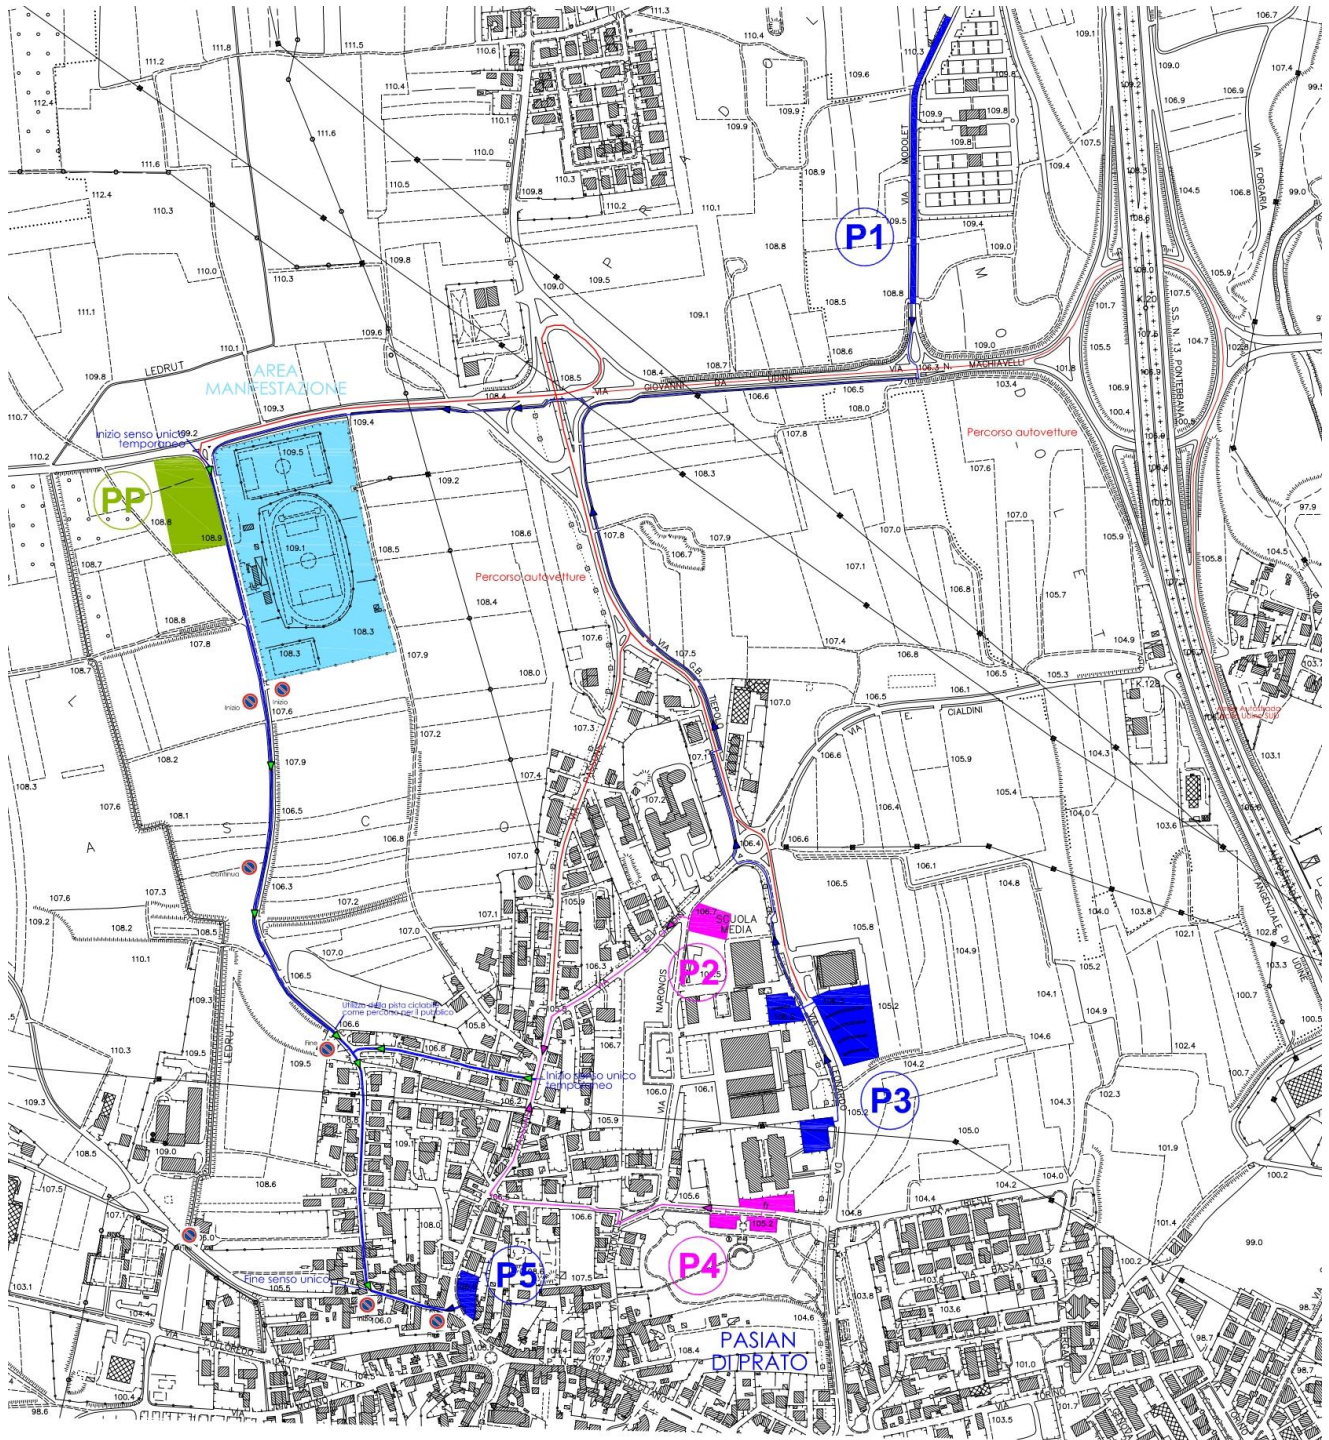

RUGBY CLUB PASIAN DI PRATO ASD

Planimetria parcheggi e viabilità

PP Parcheggio PASS
Via Selvis - Pasion di Prato

P1 Parcheggio MODOLET
Via Modolet - Udine

P2 Parcheggio CIALDINI
Via Cialdini - Pasion di Prato

P3 Parcheggio DA VINCI
Via Da Vinci - Pasion di Prato

P4 Parcheggio MISSIO
Via Missio - Pasion di Prato

P5 Parcheggio PASSONS
Via Passons - Pasion di Prato