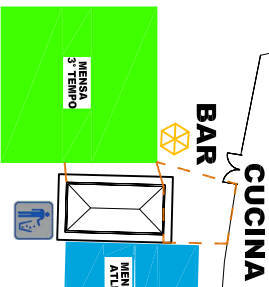

AREA GAZEBO TERZO TEMPO

STRADA PROVINCIALE SP n°60

hidro senso unico
Zona presidiata

VIA SELVIS (via a senso unico)

PARCHEGGIO SOCIETA' PDP

P

PARCHEGGIO CORRIERE SOCIETA' SPORTIVE

P

strada sterrata

LEGENDA SIMBOLOGIA UTILIZZATA

NUMERO UNICO 112

VIGILI DEL FUOCO
Chiamata al soccorso

CARABINIERI
pompieri

POLIZIA DI STATO
soccorso sanitario

EMERGENZA SANITARIA

Spogliatoi (tribuna, nuovi e gazebo)

Mensai atleti

Mensai terzo tempo

Bar - chiosco

Accoglienza - Segreteria

Zona parcheggio autorizzati

WC omniutilidome

Zona deposito filii

Zona pronto soccorso