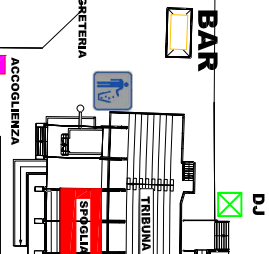

AREA GAZEBO TERZO TEMPO

STRADA PROVINCIALE SP n°60

hidro senso unico
Zona presidiata

VIA SELVIS (via a senso unico)

PARCHEGGIO SOCIETA' PDP

P

PARCHEGGIO CORRIERE SOCIETA' SPORTIVE

P

strada sterrata

LEGENDA SIMBOLOGIA UTILIZZATA

NUMERO UNICO 112

VIGILI DEL FUOCO
Chiamata al soccorso

CARABINIERI
pompieri

POLIZIA DI STATO
soccorso sanitario

EMERGENZA SANITARIA

Spogliatoi (tribuna, nuovi e gazebo)

Mensai atleti

Mensai terzo tempo

Bar - chiosco

Accoglienza - Segreteria

Zona parcheggio autorizzati

WC omniutilidome

Zona deposito filii

Zona pronto soccorso