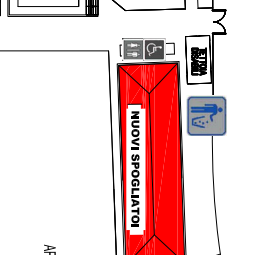

AREA GAZEBO TERZO TEMPO

STRADA PROVINCIALE SP n°60

hidro senso unico
Zona presidiata

VIA SELVIS (via a senso unico)

PARCHEGGIO SOCIETA' PDP

P

PARCHEGGIO CORRIERE SOCIETA' SPORTIVE

P

strada sterrata

LEGENDA SIMBOLOGIA UTILIZZATA

NUMERO UNICO 112

VIGILI DEL FUOCO
Chiamata al soccorso

CARABINIERI
pompieri

POLIZIA DI STATO
soccorso sanitario

EMERGENZA SANITARIA

Spogliatoi (tribuna, nuovi e gazebo)

Mensai atleti

Mensai terzo tempo

Bar - chiosco

Accoglienza - Segreteria

Zona parcheggio autorizzati

WC omniutilidome

Zona deposito filii

Zona pronto soccorso