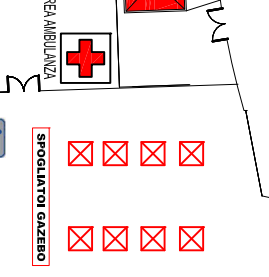

AREA GAZEBO TERZO TEMPO

STRADA PROVINCIALE SP n°60

hidro senso unico
Zona presidiata

VIA SELVIS (via a senso unico)

PARCHEGGIO SOCIETA' PDP

P

PARCHEGGIO CORRIERE SOCIETA' SPORTIVE

P

strada sterrata

LEGENDA SIMBOLOGIA UTILIZZATA

NUMERO UNICO 112

VIGILI DEL FUOCO
Chiamata al soccorso

CARABINIERI
pompieri

POLIZIA DI STATO
soccorso sanitario

EMERGENZA SANITARIA

Spogliatoi (tribuna, nuovi e gazebo)

Mensai atleti

Mensai terzo tempo

Bar - chiosco

Accoglienza - Segreteria

Zona parcheggio autorizzati

WC omniutilidome

Zona deposito filii

Zona pronto soccorso